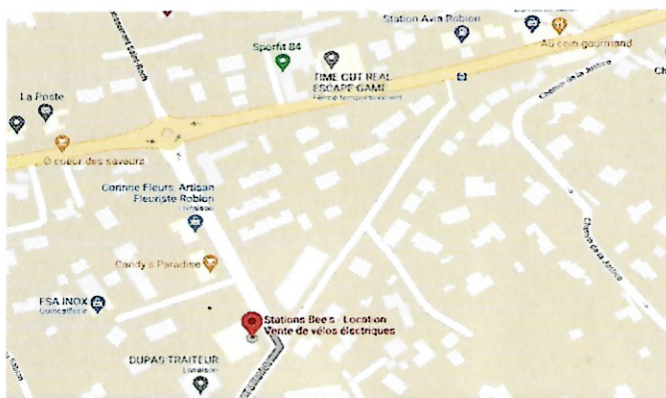

Stations **BEE'S**

Location, Vente de Vélos Électriques

Location - Vente - Entretien
VTC Électriques - VTT Électriques - Accessoires

Accompagnement touristique - Séminaires - Séjours à vélos électriques

Rent / Sale / Cycle Maintenance ETrkking - EMountain Bike -
Accessories - Guide on demand

Tarifs / Price⁽¹⁾	VTC	VTT	VTT TS
Demi-journée / Half day	30€	40€	60€
Journée / Day	40€	50€	80€

(1) Tarifs pour 1 personne - Tarifs dégressifs (durée, nombre de vélos). Voir en magasin ou sur Internet.
Rate for 1 person - discounts (duration, number of bicycles). See in store or in our website.

**Allée du canier, ZAC Sablons
84440 ROBION
Yann Kervoern / +33 4 90 75 46 78**

Avril - Septembre (April - September)

Tous les jours / Every day 09h00 - 13h00 // 15h00 - 19h00

Octobre - Mai (October - May)

**Du Mardi au Samedi
Tuesday to Saturday 9h30 - 12h00 // 14h30 - 18h00**

www.Stationsbees.com